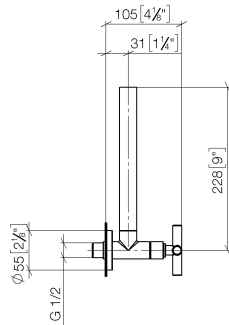

22 900 892

- Rosette Ø 55 mm
- Schlauchabdeckung 200 mm, ablängbar

	Weiß matt	22 900 892-10
	Chrom	22 900 892-00
	Platin gebürstet	22 900 892-06
	Platin	22 900 892-08
	Dark Chrome	22 900 892-19
	Messing gebürstet (23kt Gold)	22 900 892-28
	Schwarz matt	22 900 892-33
	Champagne gebürstet (22kt Gold)	22 900 892-46
	Champagne (22kt Gold)	22 900 892-47
	Dark Platinum gebürstet	22 900 892-99

22 900 892

mm [inches]

Durchflussdiagramm

22 900 892

Ersatzteile für die
anderen
Oberflächenvarianten
finden Sie hier:
Chrom

Ersatzteilstückliste

Nr.	Artikelnummer	Benennung	Verbaumenge	Lieferzeit
1	09 21 22 000-10	Nippel	1	60
2	90 14 10 010 00 90	Dichtung	1	2
3	09 28 22 020-10	Rohr	1	60
4	04 24 04 220 01-10	Verschraubung	1	-
Ersatzteil nicht mehr bestellbar, bitte bestellen Sie den Nachfolgeartikel				
5	09 20 89 010-10	Griff	1	60
6	09 12 12 041-10	Aufnahme	1	60
7	09 30 30 069 90	Schraube	1	2
8	90 90 03 006 00 90	Oberteil	1	2
9	09 27 22 015-10	Rosette	1	60
10	09 14 10 093 90	Dichtung	1	2