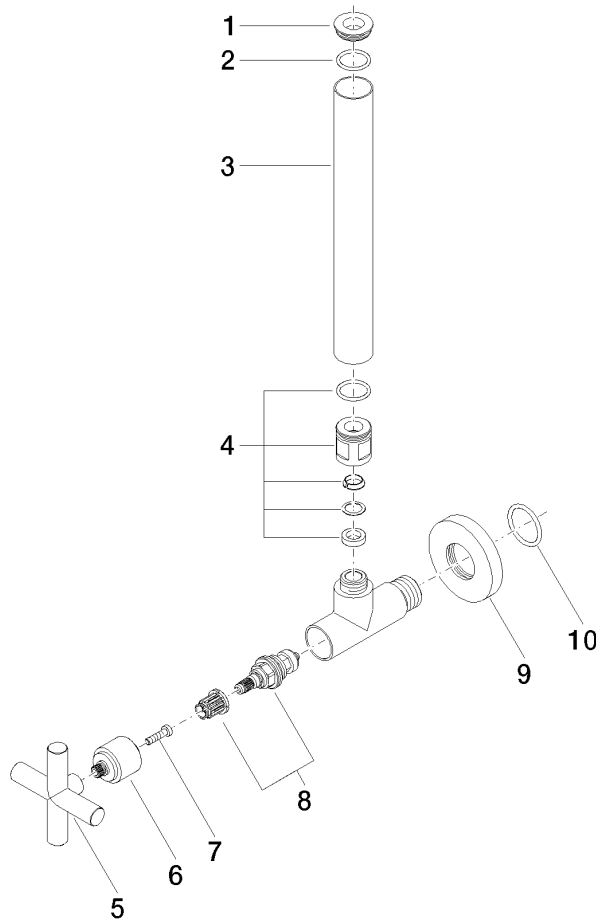

22 900 892

- Rosette Ø 55 mm
- Schlauchabdeckung 200 mm, ablängbar

	Weiß matt	22 900 892-10
	Chrom	22 900 892-00
	Platin gebürstet	22 900 892-06
	Platin	22 900 892-08
	Dark Chrome	22 900 892-19
	Messing gebürstet (23kt Gold)	22 900 892-28
	Schwarz matt	22 900 892-33
	Champagne gebürstet (22kt Gold)	22 900 892-46
	Champagne (22kt Gold)	22 900 892-47
	Dark Platinum gebürstet	22 900 892-99

22 900 892

mm [inches]

Durchflussdiagramm

22 900 892

Ersatzteile für die
anderen
Oberflächenvarianten
finden Sie hier:
Chrom

Ersatzteilstückliste

Nr.	Artikelnummer	Benennung	Verbaumenge	Lieferzeit
1	09 21 22 000-10	Nippel	1	60
2	90 14 10 010 00 90	Dichtung	1	2
3	09 28 22 020-10	Rohr	1	60
4	04 24 04 220 01-10	Verschraubung	1	-
Ersatzteil nicht mehr bestellbar, bitte bestellen Sie den Nachfolgeartikel				
5	09 20 89 010-10	Griff	1	60
6	09 12 12 041-10	Aufnahme	1	60
7	09 30 30 069 90	Schraube	1	2
8	90 90 03 006 00 90	Oberteil	1	2
9	09 27 22 015-10	Rosette	1	60
10	09 14 10 093 90	Dichtung	1	2